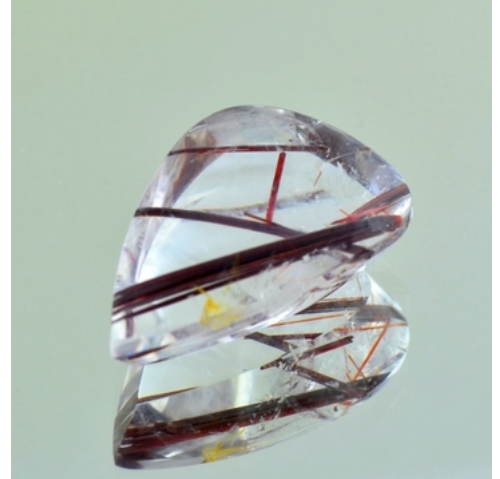

Rutilquarz

Herkunft:	Brasilien (Minas Gerais)
Carat:	17,65 ct.
Reinheit:	transparent
Schliff:	Tropfen Tafelschliff (mod.)
Abmessungen:	23,3 x 16,2 x 6,8 mm
Farbe:	farblos
Behandlung:	unbehandelt
Online-Preis:	€ 68,-

Schöner Quarz mit rotbraunen Rutilnadeln im modifizierten Tropfen-Tafelschliff (Oberseite leicht gewölbt).