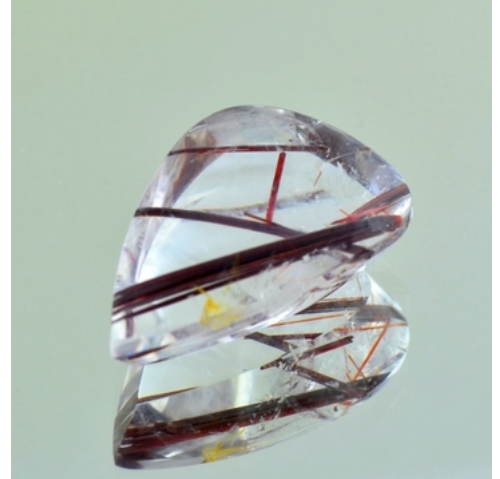

## Rutilquarz

Herkunft:	Brasilien (Minas Gerais)
Carat:	17,65 ct.
Reinheit:	transparent
Schliff:	Tropfen Tafelschliff (mod.)
Abmessungen:	23,3 x 16,2 x 6,8 mm
Farbe:	farblos
Behandlung:	unbehandelt
Online-Preis:	€ 76,-

<https://www.carat-online.at/rutilquarz/20161217164631.html>

Schöner Quarz mit rotbraunen Rutilnadeln im modifizierten Tropfen-Tafelschliff (Oberseite leicht gewölbt).