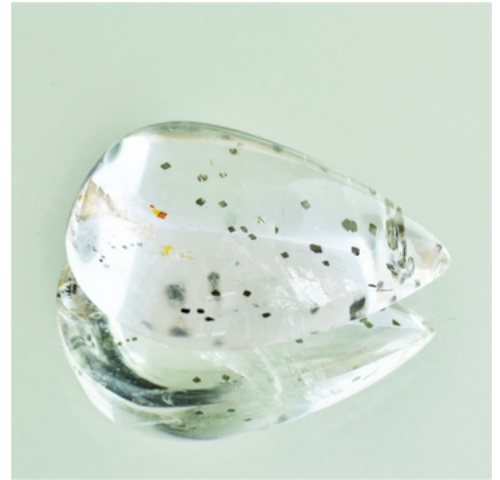

EDELSTEIN-REPORT

Name: Einschlussquarz
Herkunft: Brasilien
Carat: 33,25 ct.
Reinheit: transparent
Schliff: Tropfen Cabochon
Abmessungen: 27,3 x 20,5 x 9,6 mm
Farbe: farblos
Behandlung: unbehandelt
Handelswert: € 95,-

Farbloser Quarz Tropfen mit zahlreichen Pyrit-Kristallen und einigen Eisenoxid-Einlagerungen.