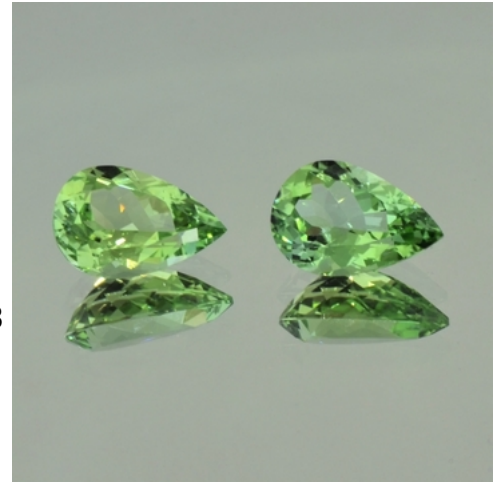

EDELSTEIN-REPORT

Name: Turmalin Duo
Herkunft: Afrika
Carat: 7,35 ct.
Reinheit: kleinste Einschlüsse
Schliff: Tropfen facettiert
Abmessungen: 13,09/13,06 x 8,73/8,75 x 5,70/5,78
Farbe: grün
Behandlung: unbehandelt
Handelswert: € 1.600,-

Grünes Turmalin Pärchen mit hoher Schliffqualität in Tropfenform - ideal für die Herstellung von Ohrschmuck! Unabhängig erstellte GLA Expertise mit Wertnachweis in Höhe von € 1.600,- wird beigelegt.